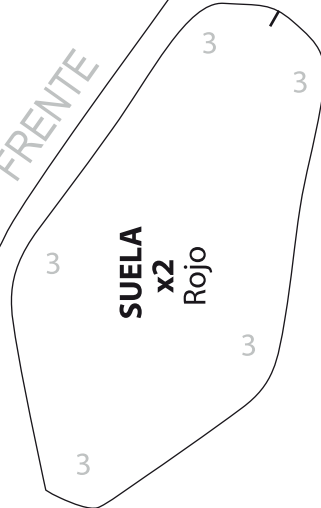

Proyecto: Spiderman 3D (Tamaño Real Escala 1:1)

Proyecto: Spiderman 3D (Tamaño Real Escala 1:1)

GUANTE
x2
Rojo

GUANTE
x2
Rojo

BOTA
x2
Rojo

FRENTE

SUELA
x2
Rojo

EMPEINE
x2
Rojo

LADO
x2
Rojo

Proyecto: Spiderman 3D (Tamaño Real Escala 1:1)

Proyecto: Spiderman 3D (Tamaño Real Escala 1:1)

Proyecto: Spiderman 3D (Tamaño Real Escala 1:1)