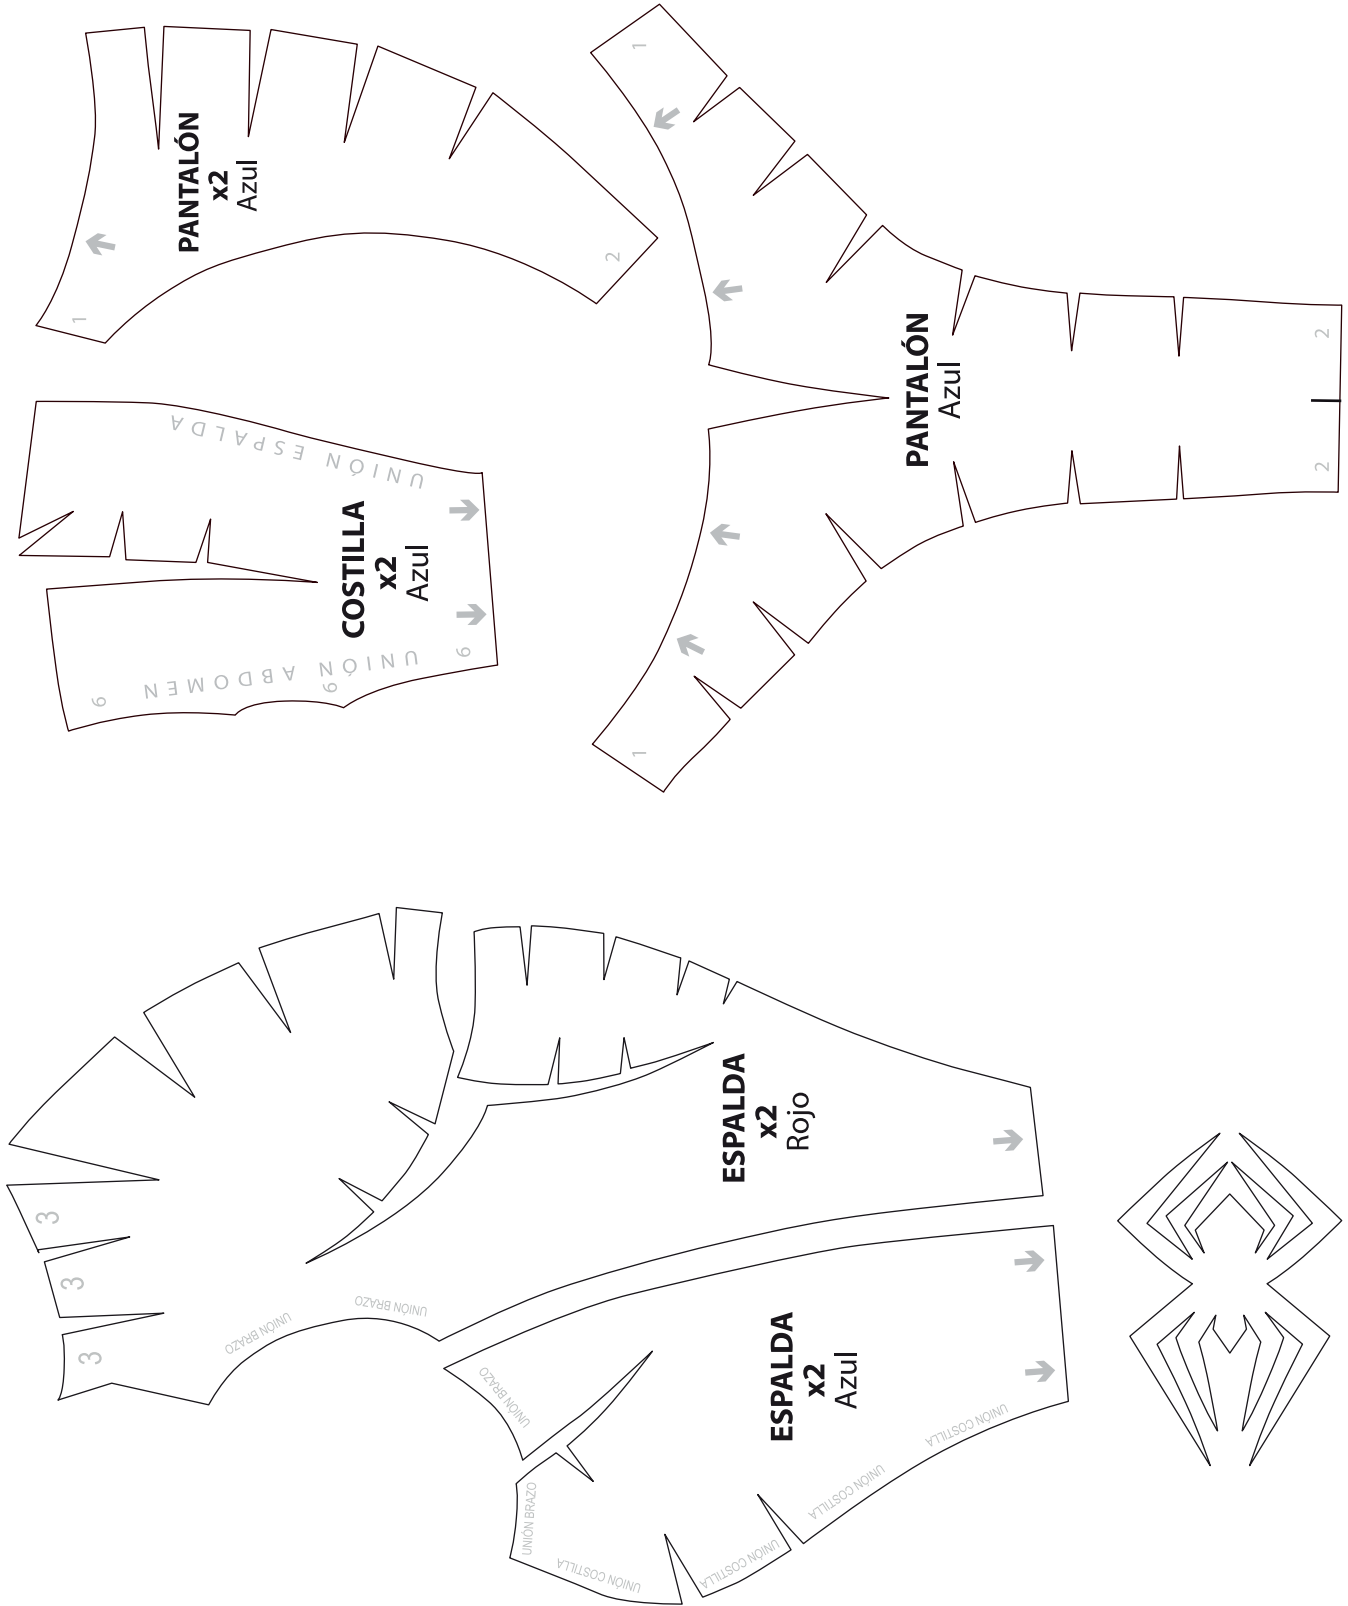

Proyecto: Spiderman 3D (Tamaño Real Escala 1:1)

Proyecto: Spiderman 3D (Tamaño Real Escala 1:1)

GUANTE
x2
Rojo

GUANTE
x2
Rojo

BOTA
x2
Rojo

FRENTE

SUELA
x2
Rojo

EMPEINE
x2
Rojo

LADO
x2
Rojo

Proyecto: Spiderman 3D (Tamaño Real Escala 1:1)

Proyecto: Spiderman 3D (Tamaño Real Escala 1:1)

Proyecto: Spiderman 3D (Tamaño Real Escala 1:1)