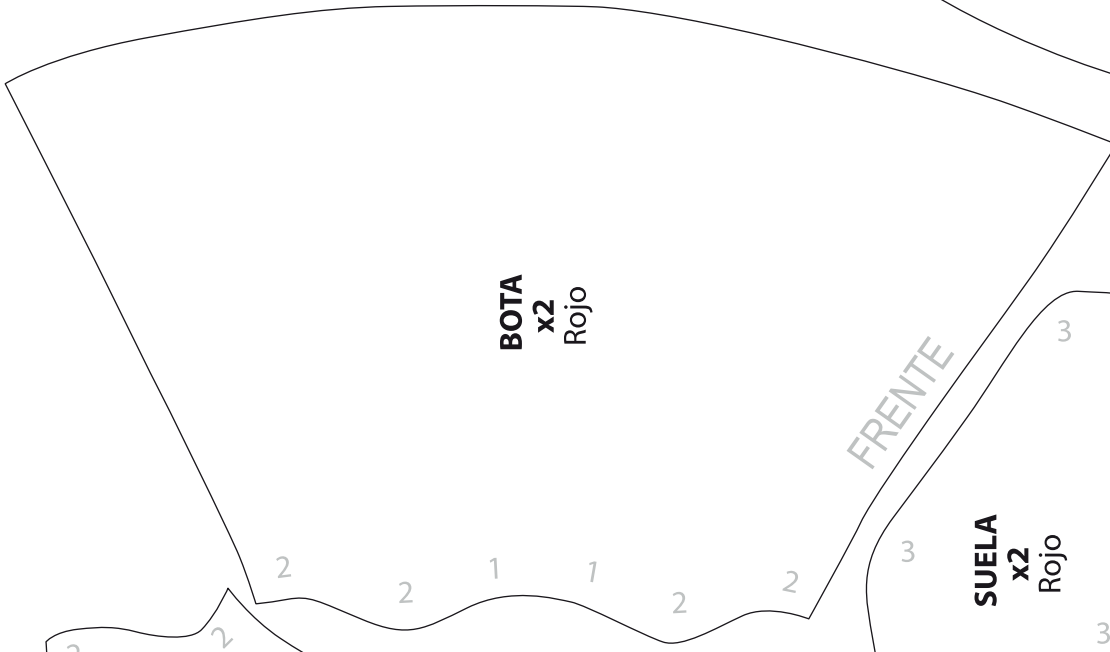

Proyecto: Spiderman 3D (Tamaño Real Escala 1:1)

Proyecto: Spiderman 3D (Tamaño Real Escala 1:1)

GUANTE
x2
Rojo

GUANTE
x2
Rojo

BOTA
x2
Rojo

FRENTE

SUELA
x2
Rojo

EMPEINE
x2
Rojo

LADO
x2
Rojo

Proyecto: Spiderman 3D (Tamaño Real Escala 1:1)

Proyecto: Spiderman 3D (Tamaño Real Escala 1:1)

Proyecto: Spiderman 3D (Tamaño Real Escala 1:1)