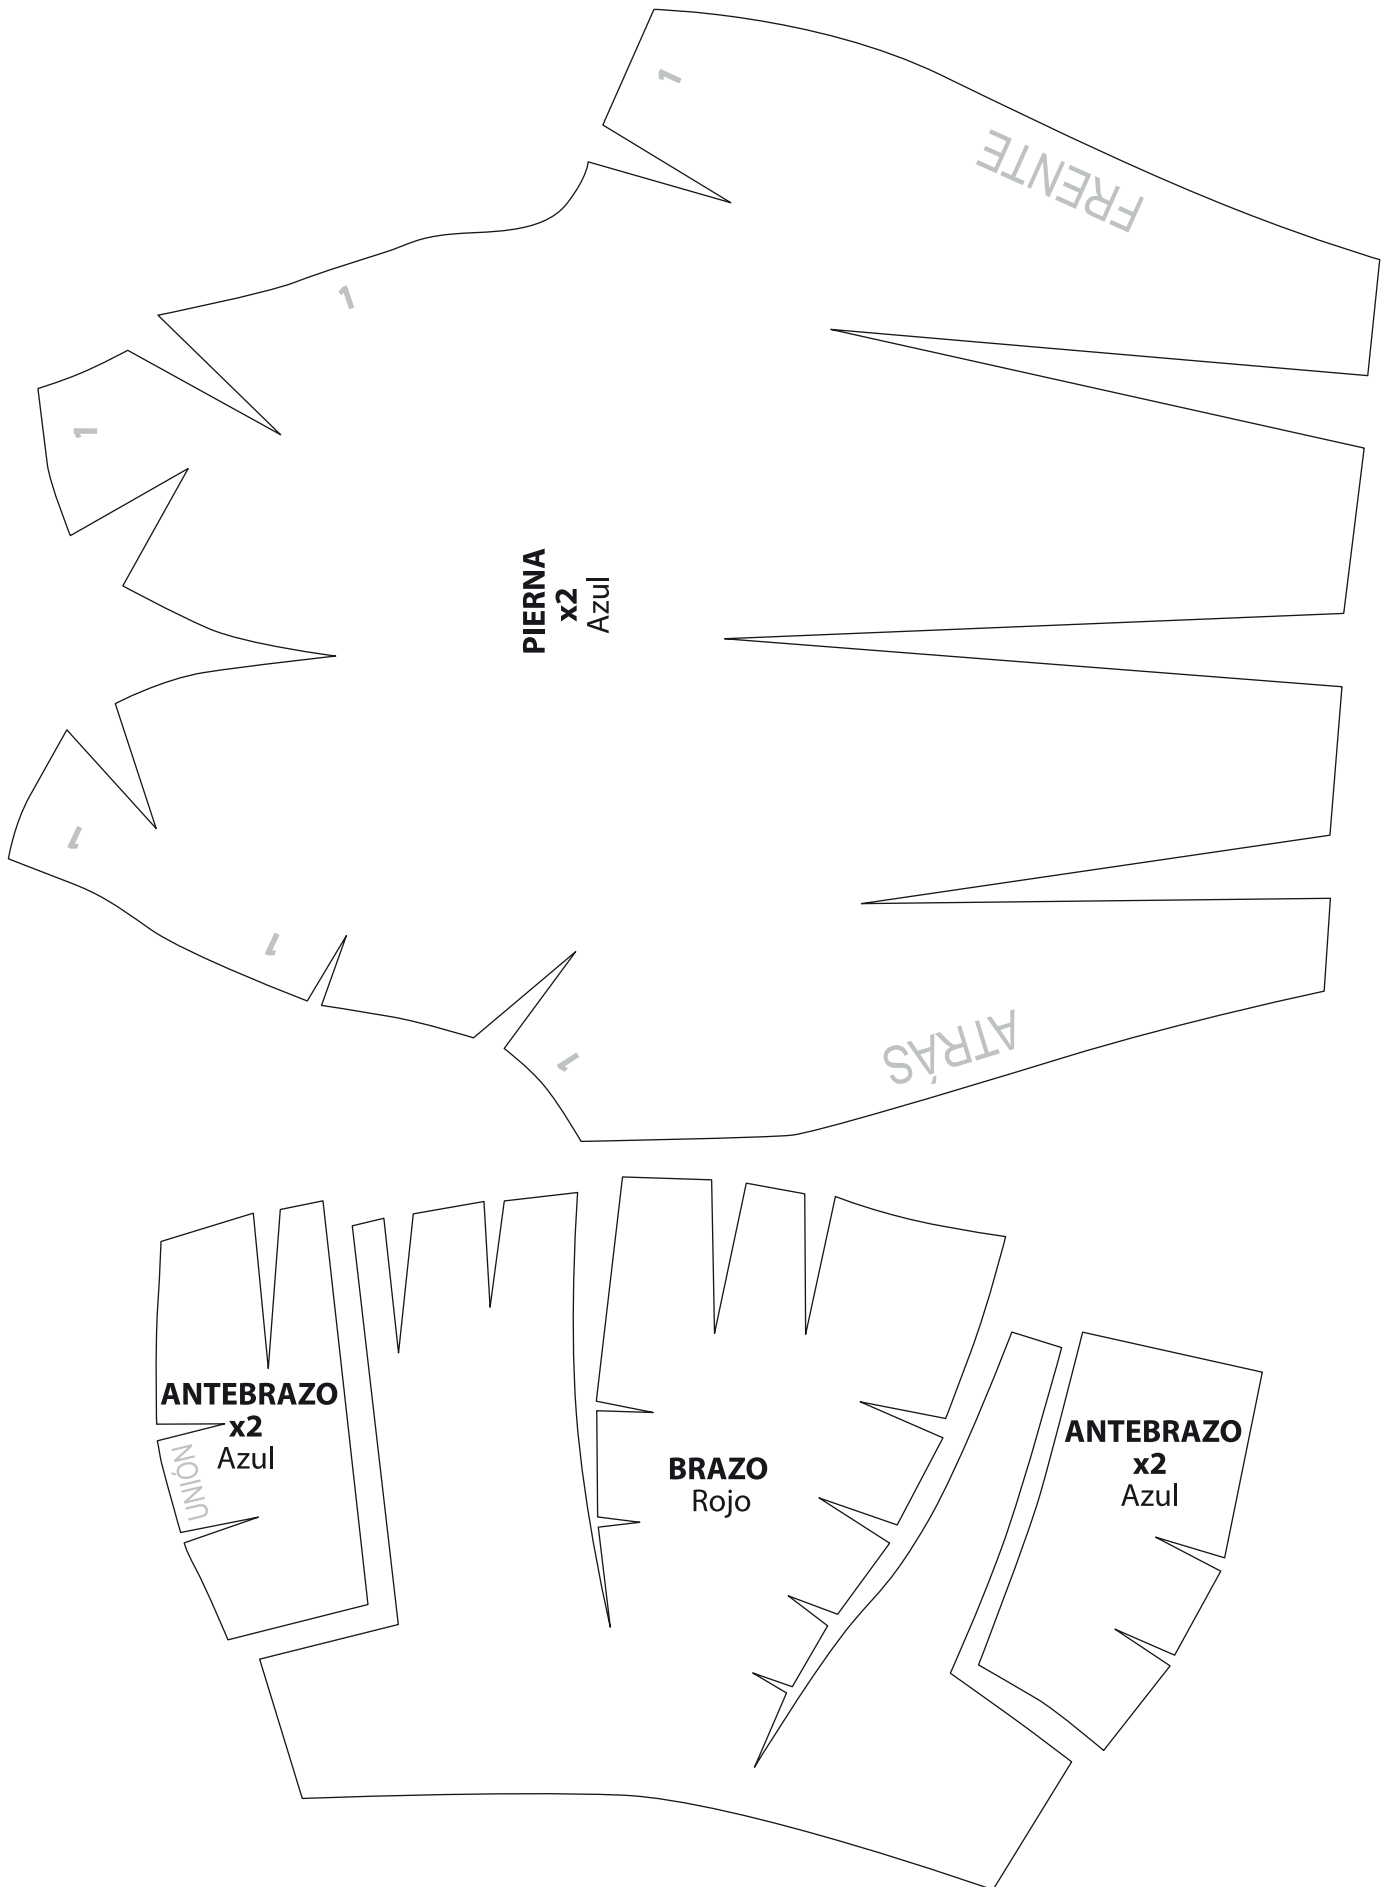

Proyecto: Spiderman 3D (Tamaño Real Escala 1:1)

Proyecto: Spiderman 3D (Tamaño Real Escala 1:1)

GUANTE
x2
Rojo

GUANTE
x2
Rojo

BOTA
x2
Rojo

FRENTE

SUELA
x2
Rojo

EMPEINE
x2
Rojo

LADO
x2
Rojo

Proyecto: Spiderman 3D (Tamaño Real Escala 1:1)

Proyecto: Spiderman 3D (Tamaño Real Escala 1:1)

Proyecto: Spiderman 3D (Tamaño Real Escala 1:1)