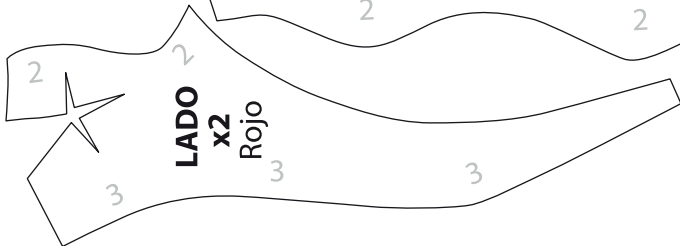

Proyecto: Spiderman 3D (Tamaño Real Escala 1:1)

Proyecto: Spiderman 3D (Tamaño Real Escala 1:1)

GUANTE
x2
Rojo

GUANTE
x2
Rojo

BOTA
x2
Rojo

FRENTE

SUELA
x2
Rojo

EMPEINE
x2
Rojo

LADO
x2
Rojo

Proyecto: Spiderman 3D (Tamaño Real Escala 1:1)

Proyecto: Spiderman 3D (Tamaño Real Escala 1:1)

Proyecto: Spiderman 3D (Tamaño Real Escala 1:1)