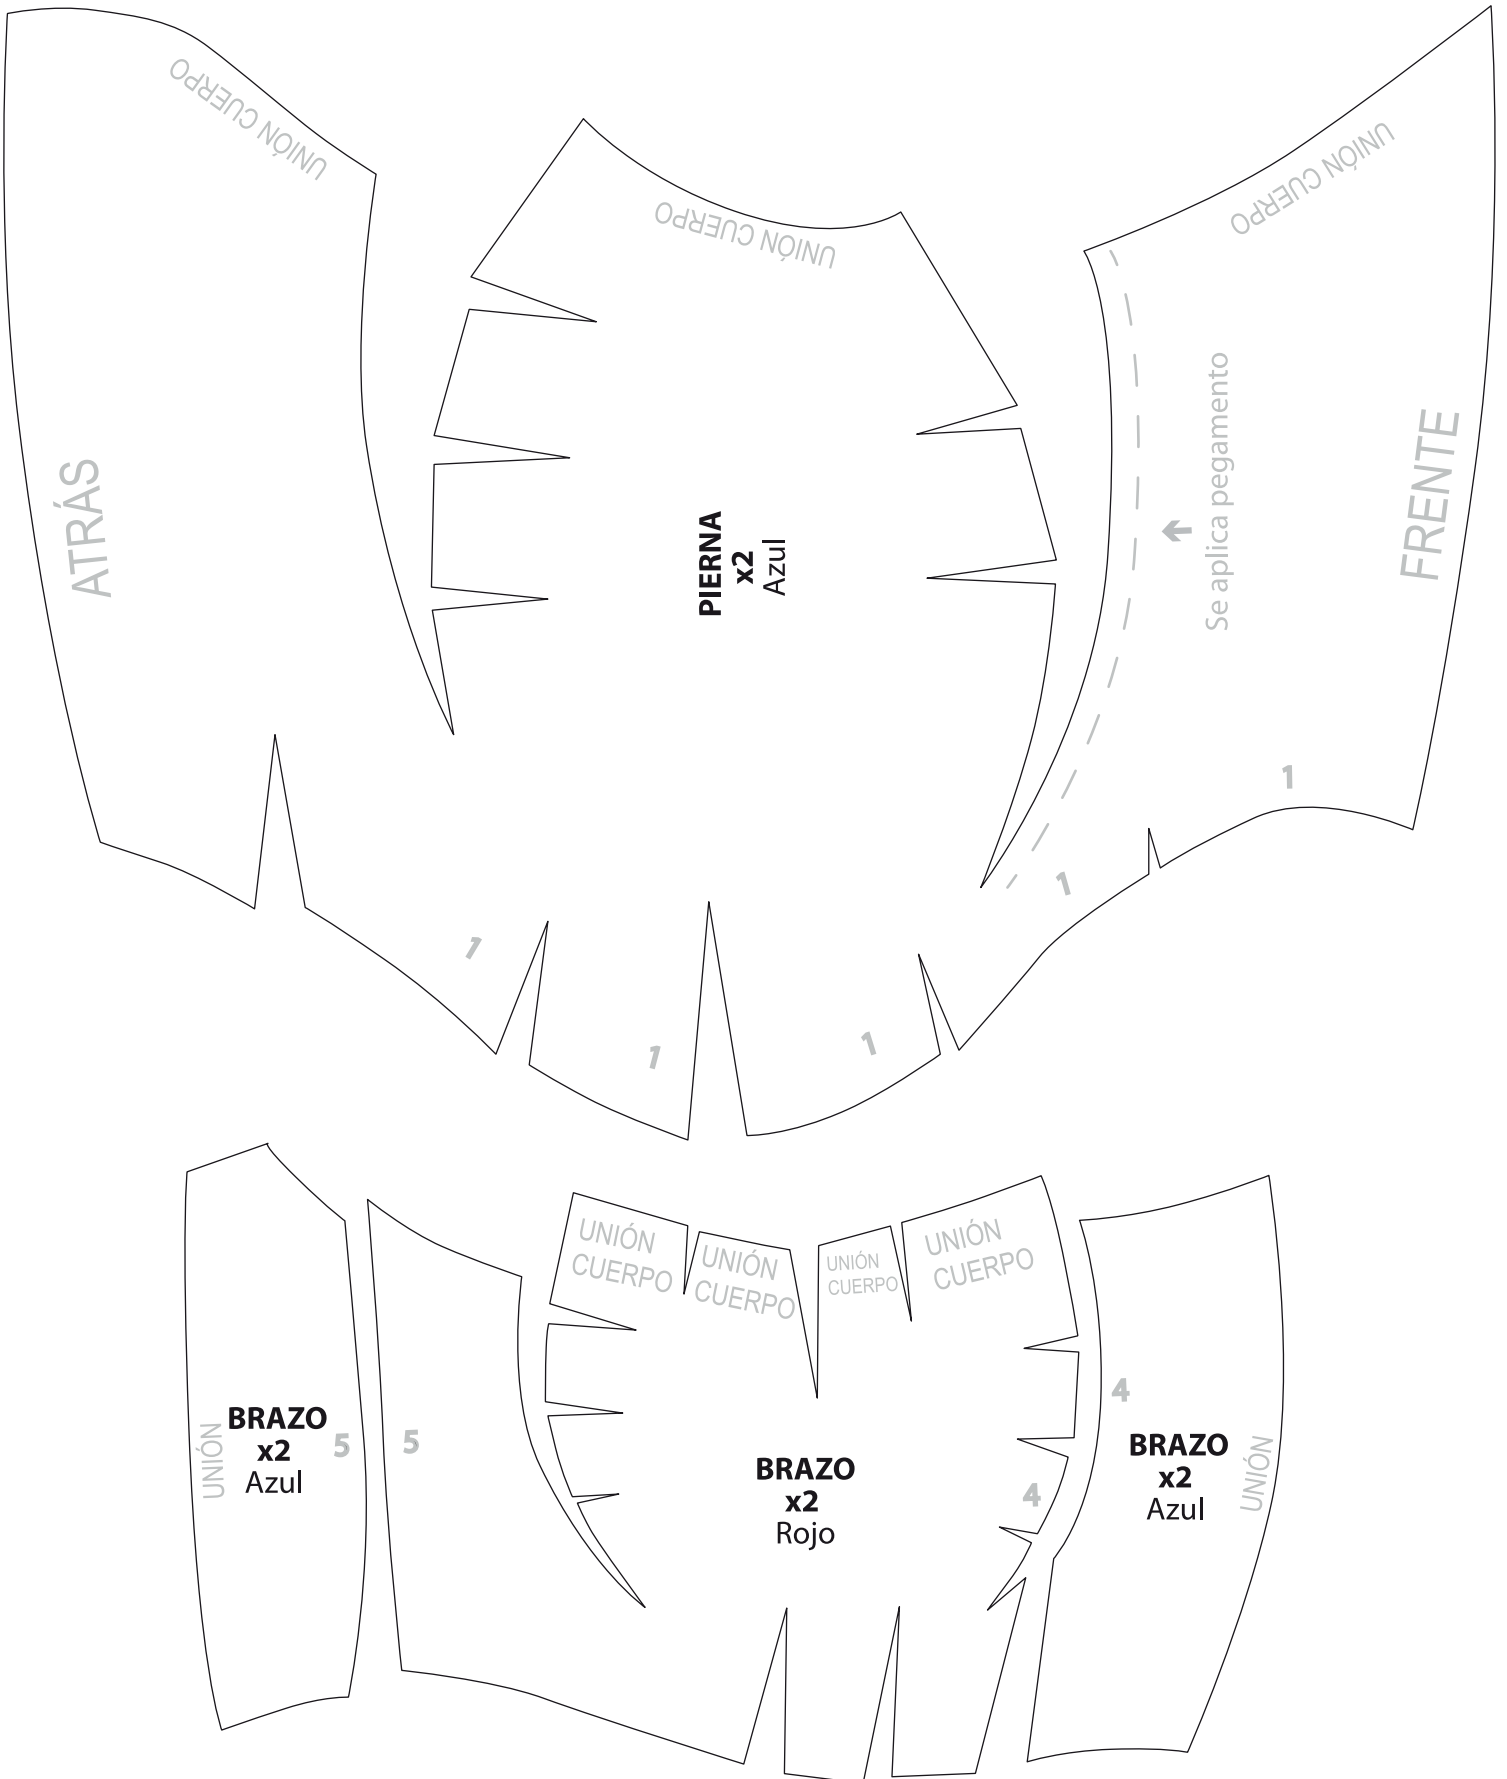

Proyecto: Spiderman 3D (Tamaño Real Escala 1:1)

Proyecto: Spiderman 3D (Tamaño Real Escala 1:1)

GUANTE
x2
Rojo

GUANTE
x2
Rojo

BOTA
x2
Rojo

FRENTE

SUELA
x2
Rojo

EMPEINE
x2
Rojo

LADO
x2
Rojo

Proyecto: Spiderman 3D (Tamaño Real Escala 1:1)

Proyecto: Spiderman 3D (Tamaño Real Escala 1:1)

Proyecto: Spiderman 3D (Tamaño Real Escala 1:1)